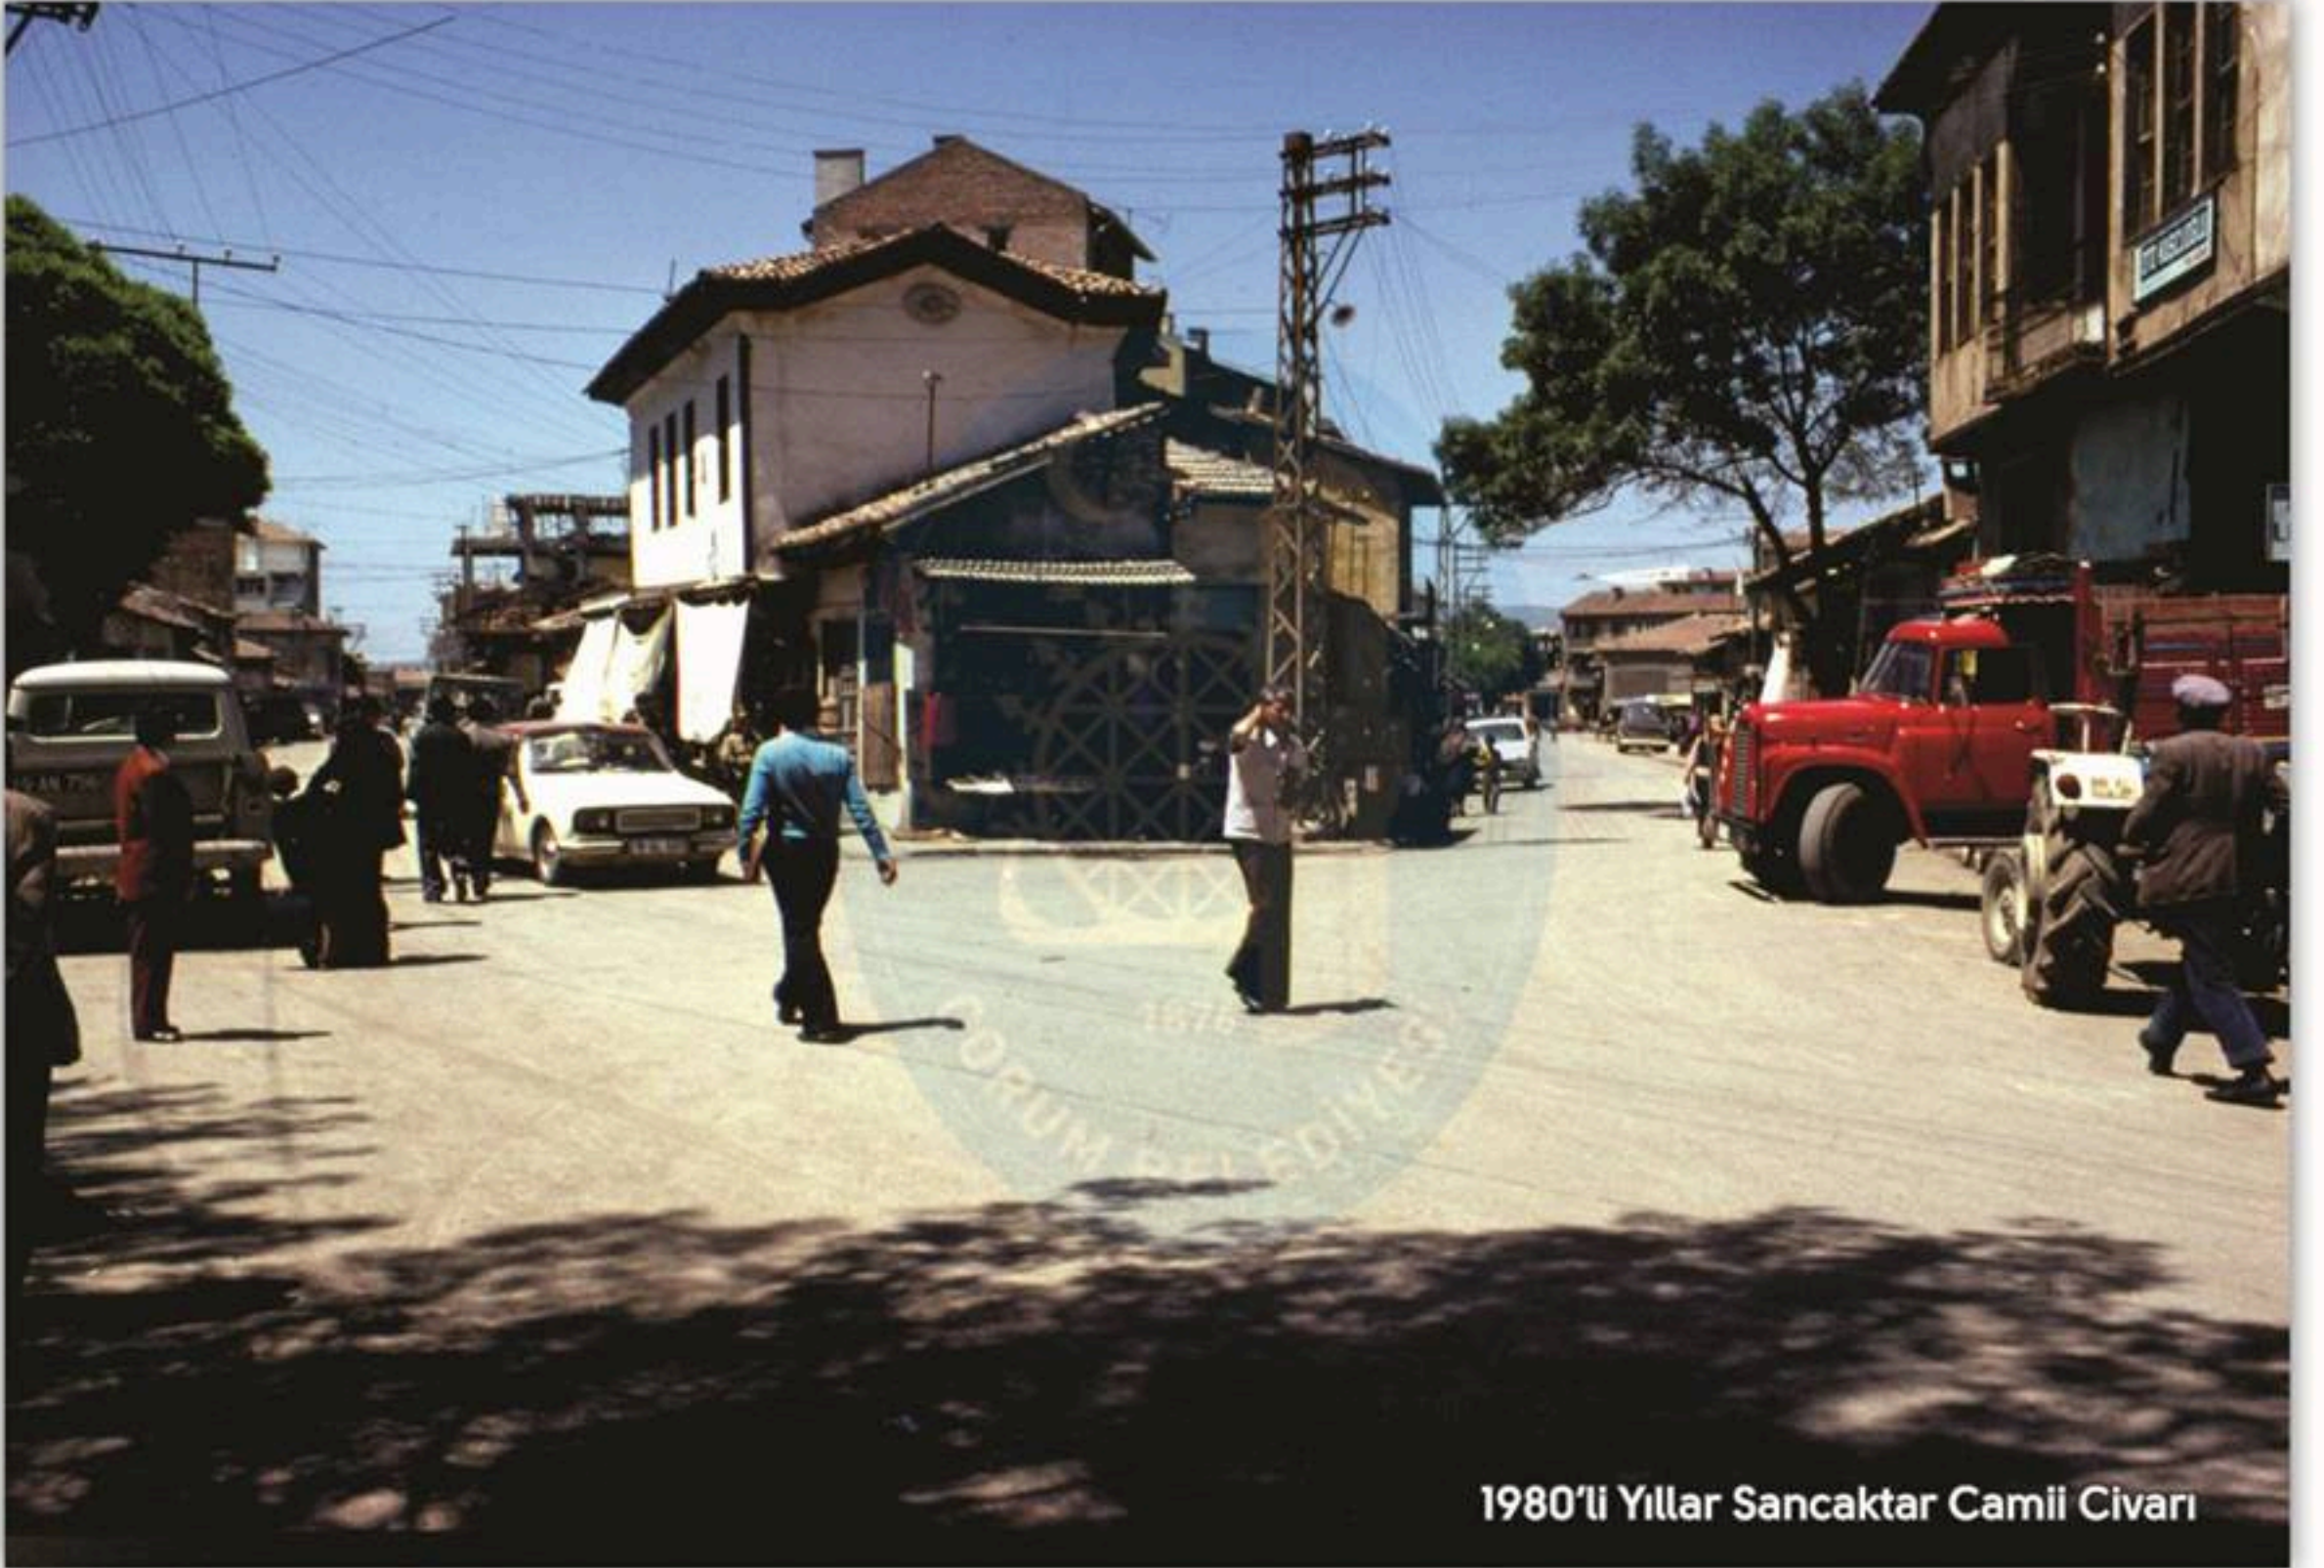

1980'li Yıllar Sancaktar Camii Civarı