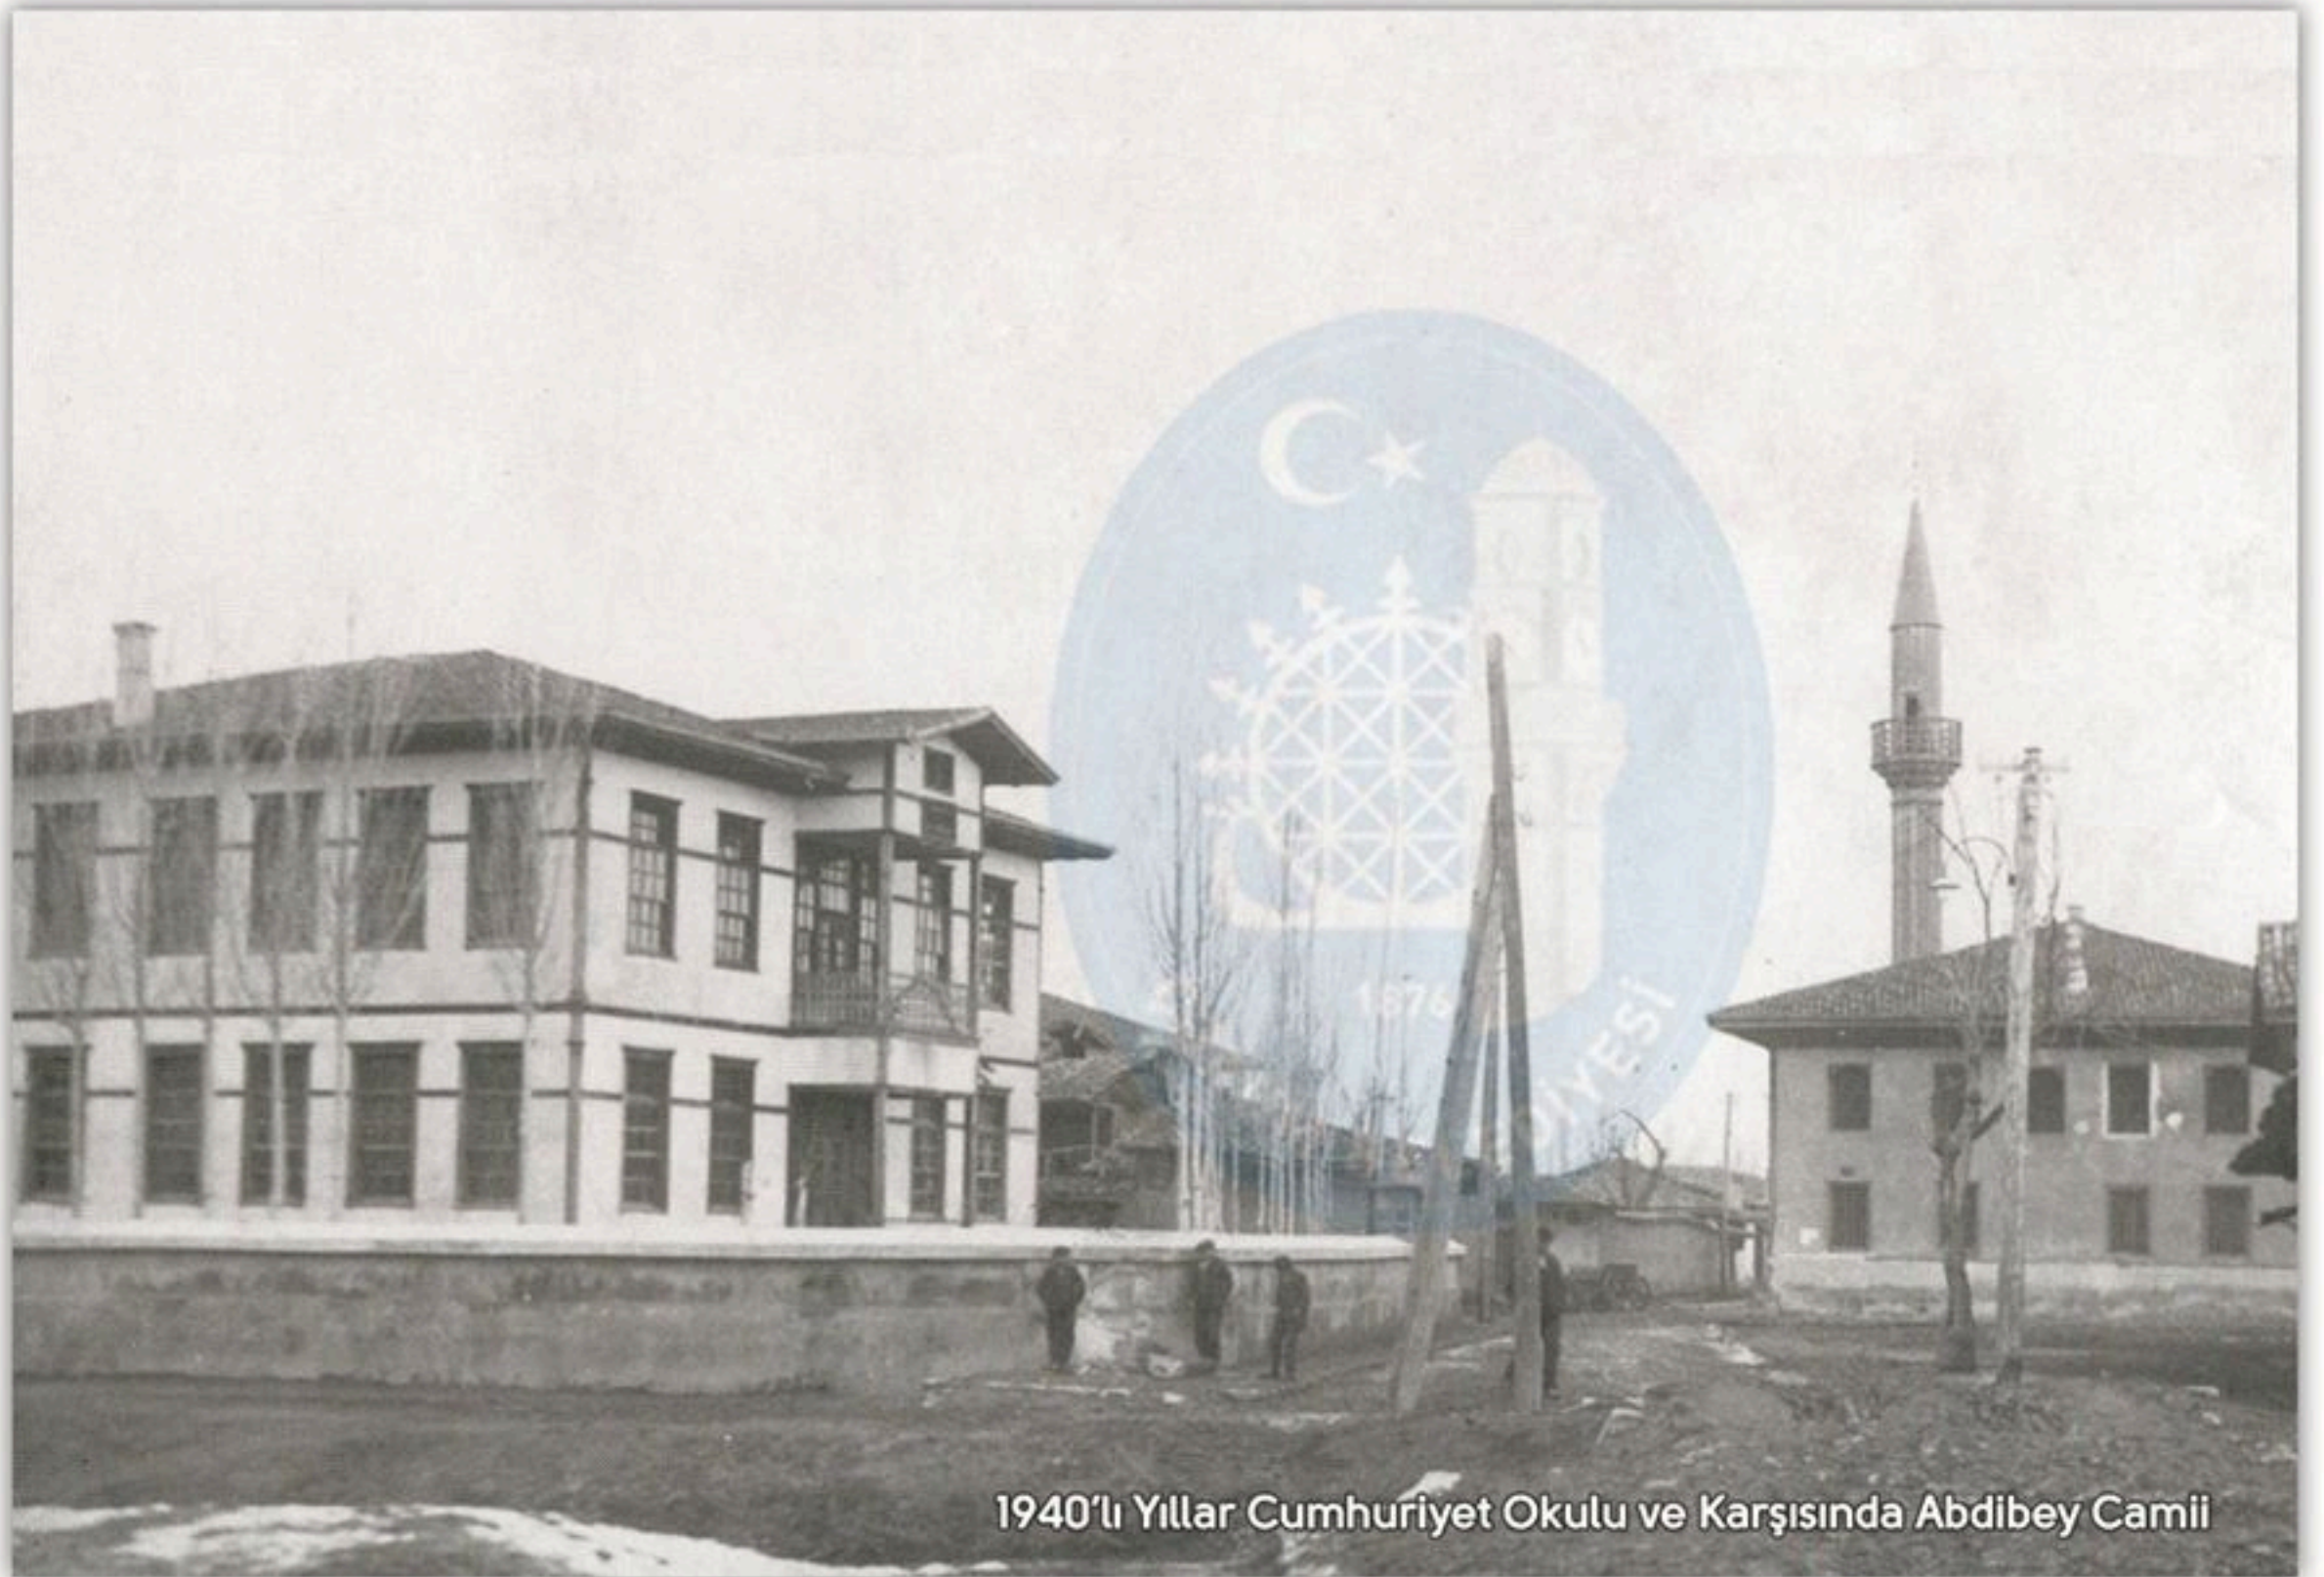

1940'lı Yıllar Cumhuriyet Okulu ve Karşısında Abdibey Camii