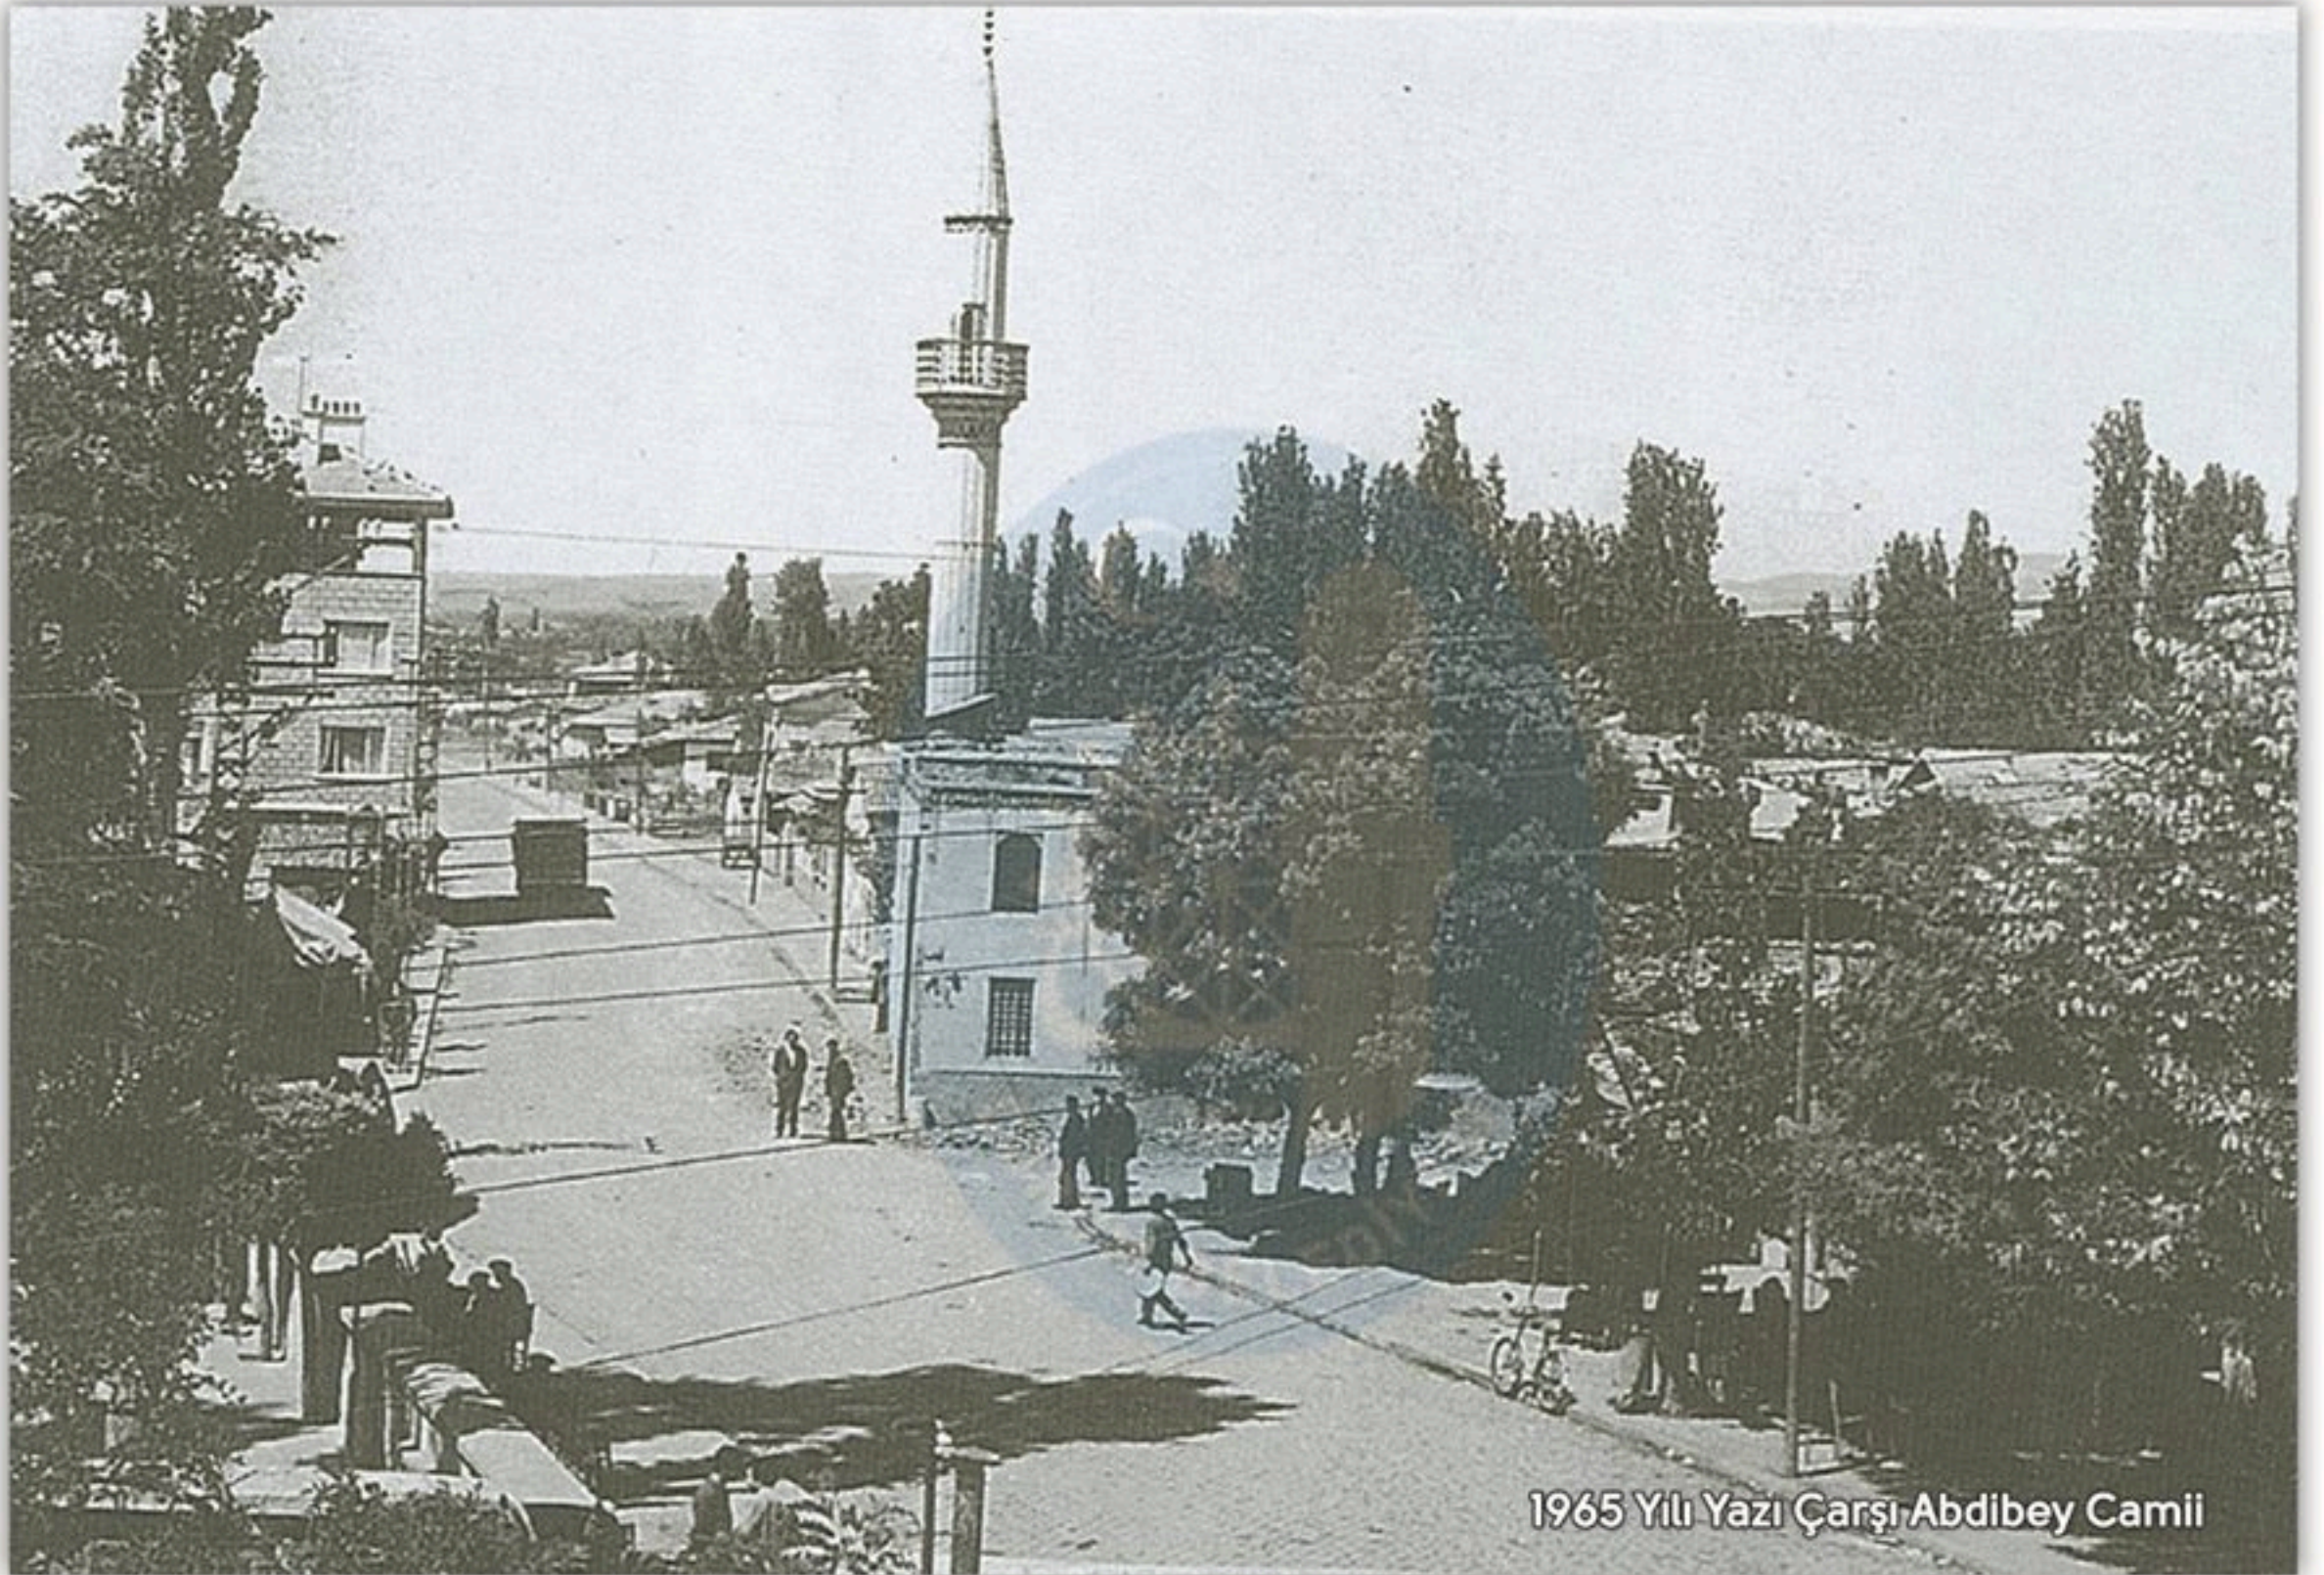

1965 Yılı Yazı arşı Abdibey Camii