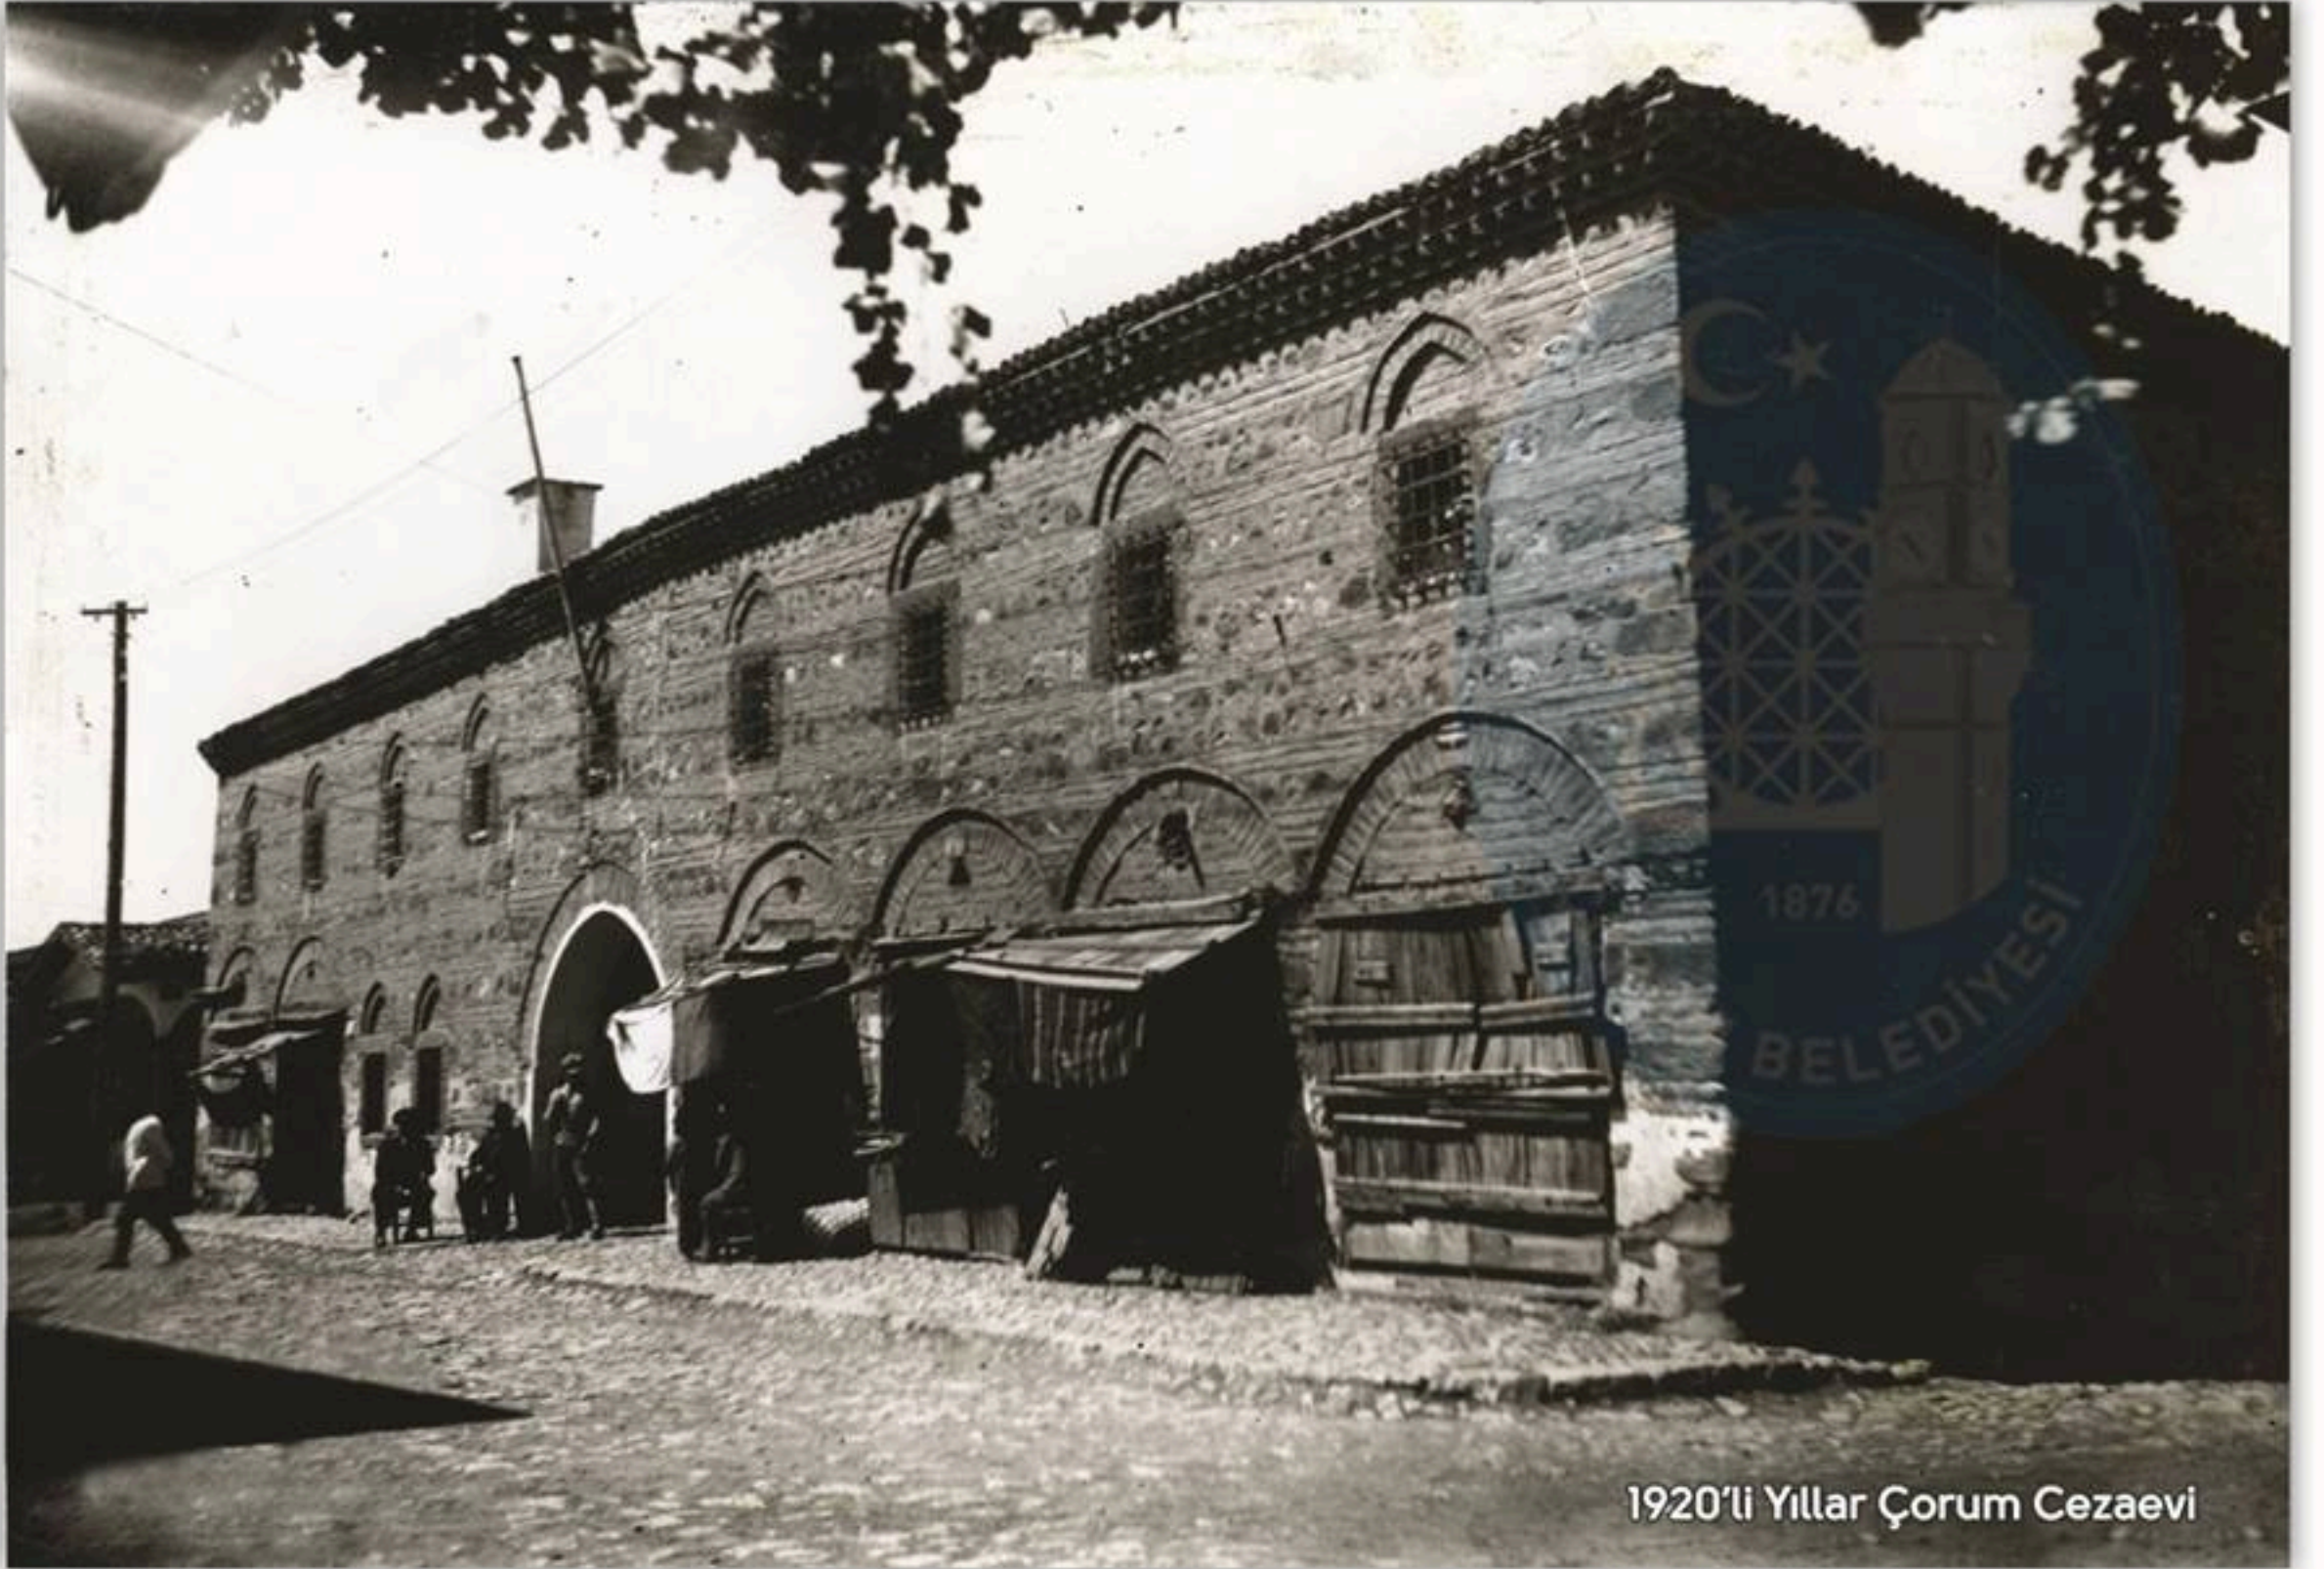

1910 Yılı Çorum Ulucamii

2016 Yılı Çorum Ulu Camii

1920'li Yıllar Çorum Cezaevi

2016 Yılı Taşhan (Eski Cezaevi)

29-10-1936
C. A. M.

Hürriyet Meydanı'nda 29 Ekim 1936 Cumhuriyet Bayramı Kutlamaları

2016 Yılında Hürriyet Meydanı